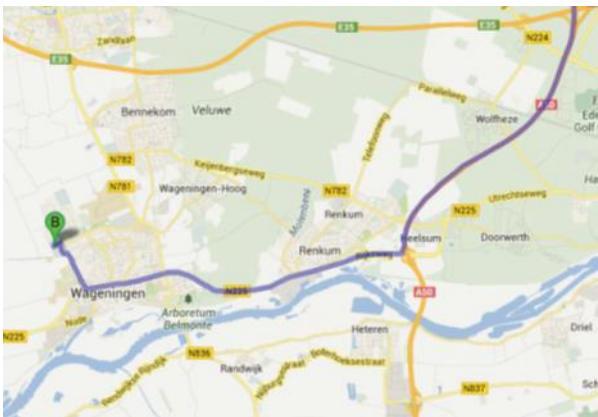

Routebeschrijving Coöperatie Boer en Zorg b.a.

Agro Business Park 42
6708 PW Wageningen
0317-479740

Antwoordnummer 496
6700 WB Wageningen

Auto

Vanaf Utrecht

- Vanaf de A27 invoegen op E35 richting Wageningen
- Neem afslag 24 (Wageningen) richting Bennekom
- Sla linksaf naar de Doctor Willem Dreeslaan/N781 en ga verder op de N781 (rechtdoor over een rotonde)
- Sla na 3,9 km rechtsaf naar de Nijenoord Allee
- Ga na 700 m rechtdoor op de Nijenoord Allee
- Houd na 600 m rechts aan om door te rijden in de richting van Agro Business Park
- De weg vervolgen naar Agro Businesspark (dit is ongeveer 600 m)
- Ga na 150 m de rotonde op, Coöperatie Boer en Zorg bevindt zich in het gebouw aan uw rechterhand

Vanaf Arnhem

- Vanaf de A12 invoegen op de A50
- Houd rechts aan en volg de borden voor Rotterdam/Eindhoven/Nijmegen
- Neem afslag 19-Renkum en voeg in op de Rijksweg/N225 richting Wageningen. Ga verder op de N225 (rechtdoor over een rotonde)
- Sla na 7,8 km rechtsaf de Kortenoord Allee op (rechtdoor over twee rotondes)
- Ga na 1,0 km linksaf naar de Ooststeeg
- Neem na 260 m de 1e afslag rechts, het Agro Business Park op
- Sla na 260 m linksaf om op het Agro Business Park te blijven
- Rijd na 92 m de rotonde op, Coöperatie Boer en Zorg bevindt zit aan uw rechterhand

Aankomst Agro Business Park

Openbaar vervoer

Vanaf treinstation Ede-Wageningen

Lopen (1 minuut)

Station Ede-Wageningen

Bushalte Station Ede-Wageningen/Noordzijde, Ede

Bus 84 (richting Wageningen via

Campus/Forum)

Bushalte Station Ede-Wageningen/Noordzijde, Ede

Bushalte Ooststeeg, Wageningen

Lopen (5 minuten)

Bushalte Ooststeeg, Wageningen

Agro Business Park, Wageningen

- Ga in noordwestelijke richting op de Kortenoorde Allee
- Sla linksaf richting het Agro Business Park
- Sla rechtsaf richting het Agro Business Park
- Sla linksaf naar het Agro Business Park
- Sla rechtsaf om op het Agro Business Park te blijven