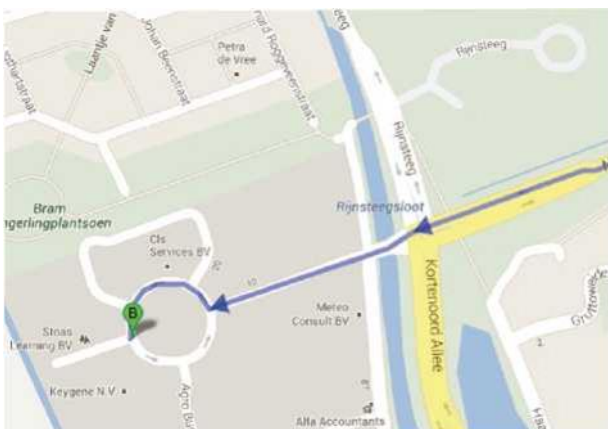

Routebeschrijving Coöperatie Boer en Zorg b.a.

Agro Business Park 42
6708 PW Wageningen
0317-479740

Antwoordnummer 496
6700 WB Wageningen

Auto

Vanaf Utrecht

- Vanaf de A27 invoegen op E35 richting Wageningen
- Neem afslag 24 (Wageningen) richting Bennekom
- Sla linksaf naar de Doctor Willem Dreeslaan/N781 en ga verder op de N781 (rechtdoor over een rotonde)
- Sla na 3,9 km rechtsaf naar de Nijenoord Allee
- Ga na 700 m rechtdoor op de Nijenoord Allee
- Houd na 600 m rechts aan om door te rijden in de richting van Agro Business Park
- De weg vervolgen naar Agro Businesspark (dit is ongeveer 600 m)
- Ga na 150 m de rotonde op, Coöperatie Boer en Zorg bevindt zich in het gebouw aan uw rechterhand

Vanaf Arnhem

- Vanaf de A12 invoegen op de A50
- Houd rechts aan en volg de borden voor Rotterdam/Eindhoven/Nijmegen
- Neem afslag 19-Renkum en voeg in op de Rijksweg/N225 richting Wageningen. Ga verder op de N225 (rechtdoor over een rotonde)
- Sla na 7,8 km rechtsaf de Kortenoord Allee op (rechtdoor over twee rotondes)
- Ga na 1,0 km linksaf naar de Ooststeeg
- Neem na 260 m de 1e afslag rechts, het Agro Business Park op
- Sla na 260 m linksaf om op het Agro Business Park te blijven
- Rijd na 92 m de rotonde op, Coöperatie Boer en Zorg bevindt zit aan uw rechterhand

Aankomst Agro Business Park

Openbaar vervoer

Vanaf treinstation Ede-Wageningen

Lopen (1 minuut)

Station Ede-Wageningen

Bushalte Station Ede-Wageningen/Noordzijde, Ede

Bus 84 (richting Wageningen via

Campus/Forum)

Bushalte Station Ede-Wageningen/Noordzijde, Ede

Bushalte Ooststeeg, Wageningen

Lopen (5 minuten)

Bushalte Ooststeeg, Wageningen

Agro Business Park, Wageningen

- Ga in noordwestelijke richting op de Kortenoorde Allee
- Sla linksaf richting het Agro Business Park
- Sla rechtsaf richting het Agro Business Park
- Sla linksaf naar het Agro Business Park
- Sla rechtsaf om op het Agro Business Park te blijven